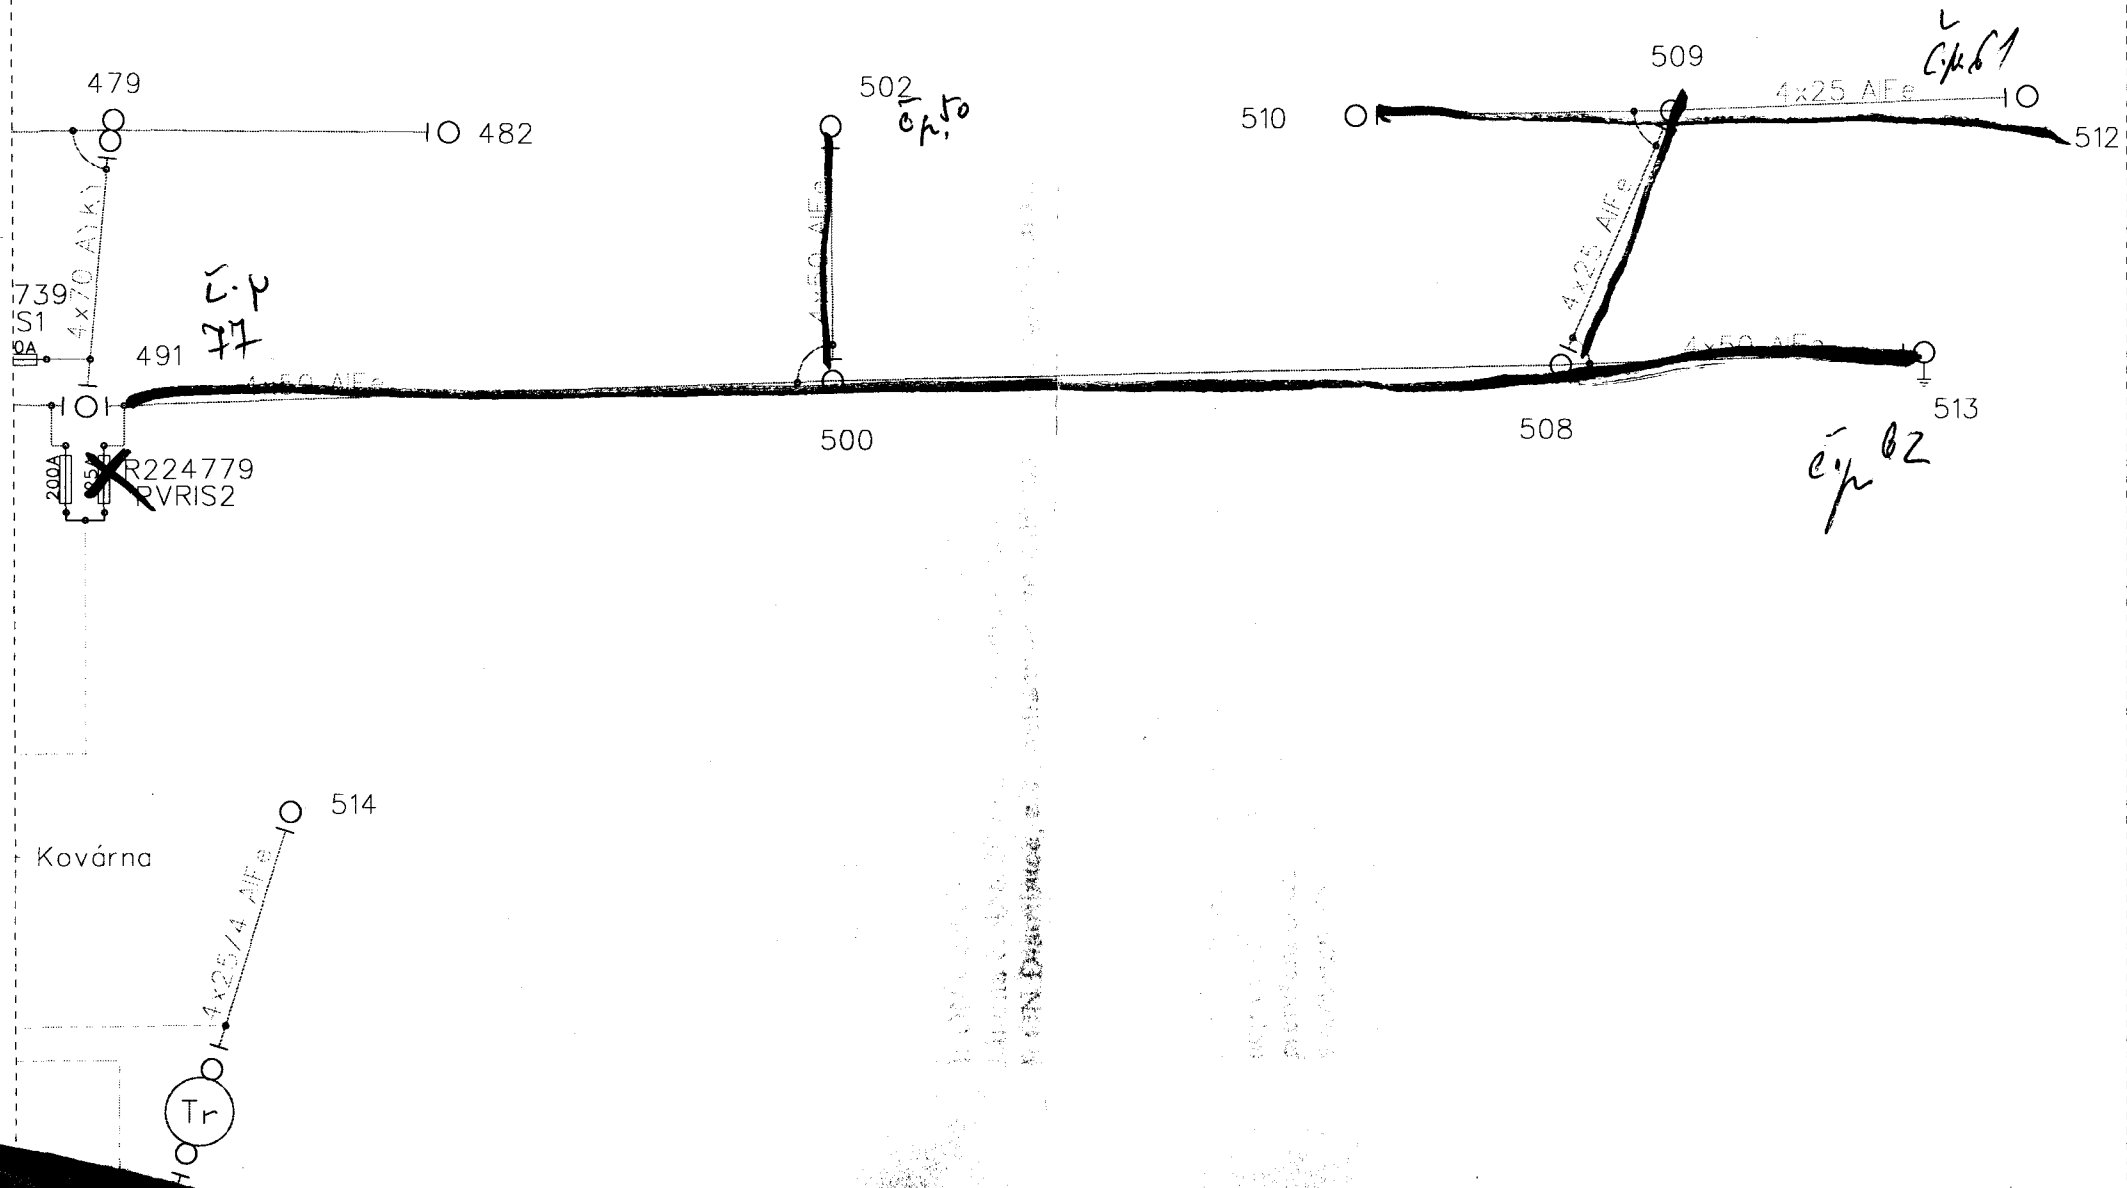

**Dne 07.04.2010 od 07:00 do 14:00**

**Část obce- Rohatec**

**Vypnutá oblast: Seznam adres dotčených plánovaným vypínáním**

**Ulice Habánská, ul. Slovácká**

Děkujeme Vám za pochopení.

E.ON Česká republika, s.r.o.

M 1:1000

Kovárna

T<sub>1</sub>

H<sub>0</sub>

4x25/4 AFe

514

479

482

500

510

509

4x25 AFe

č.p. 61

512

4x50 AFe

508