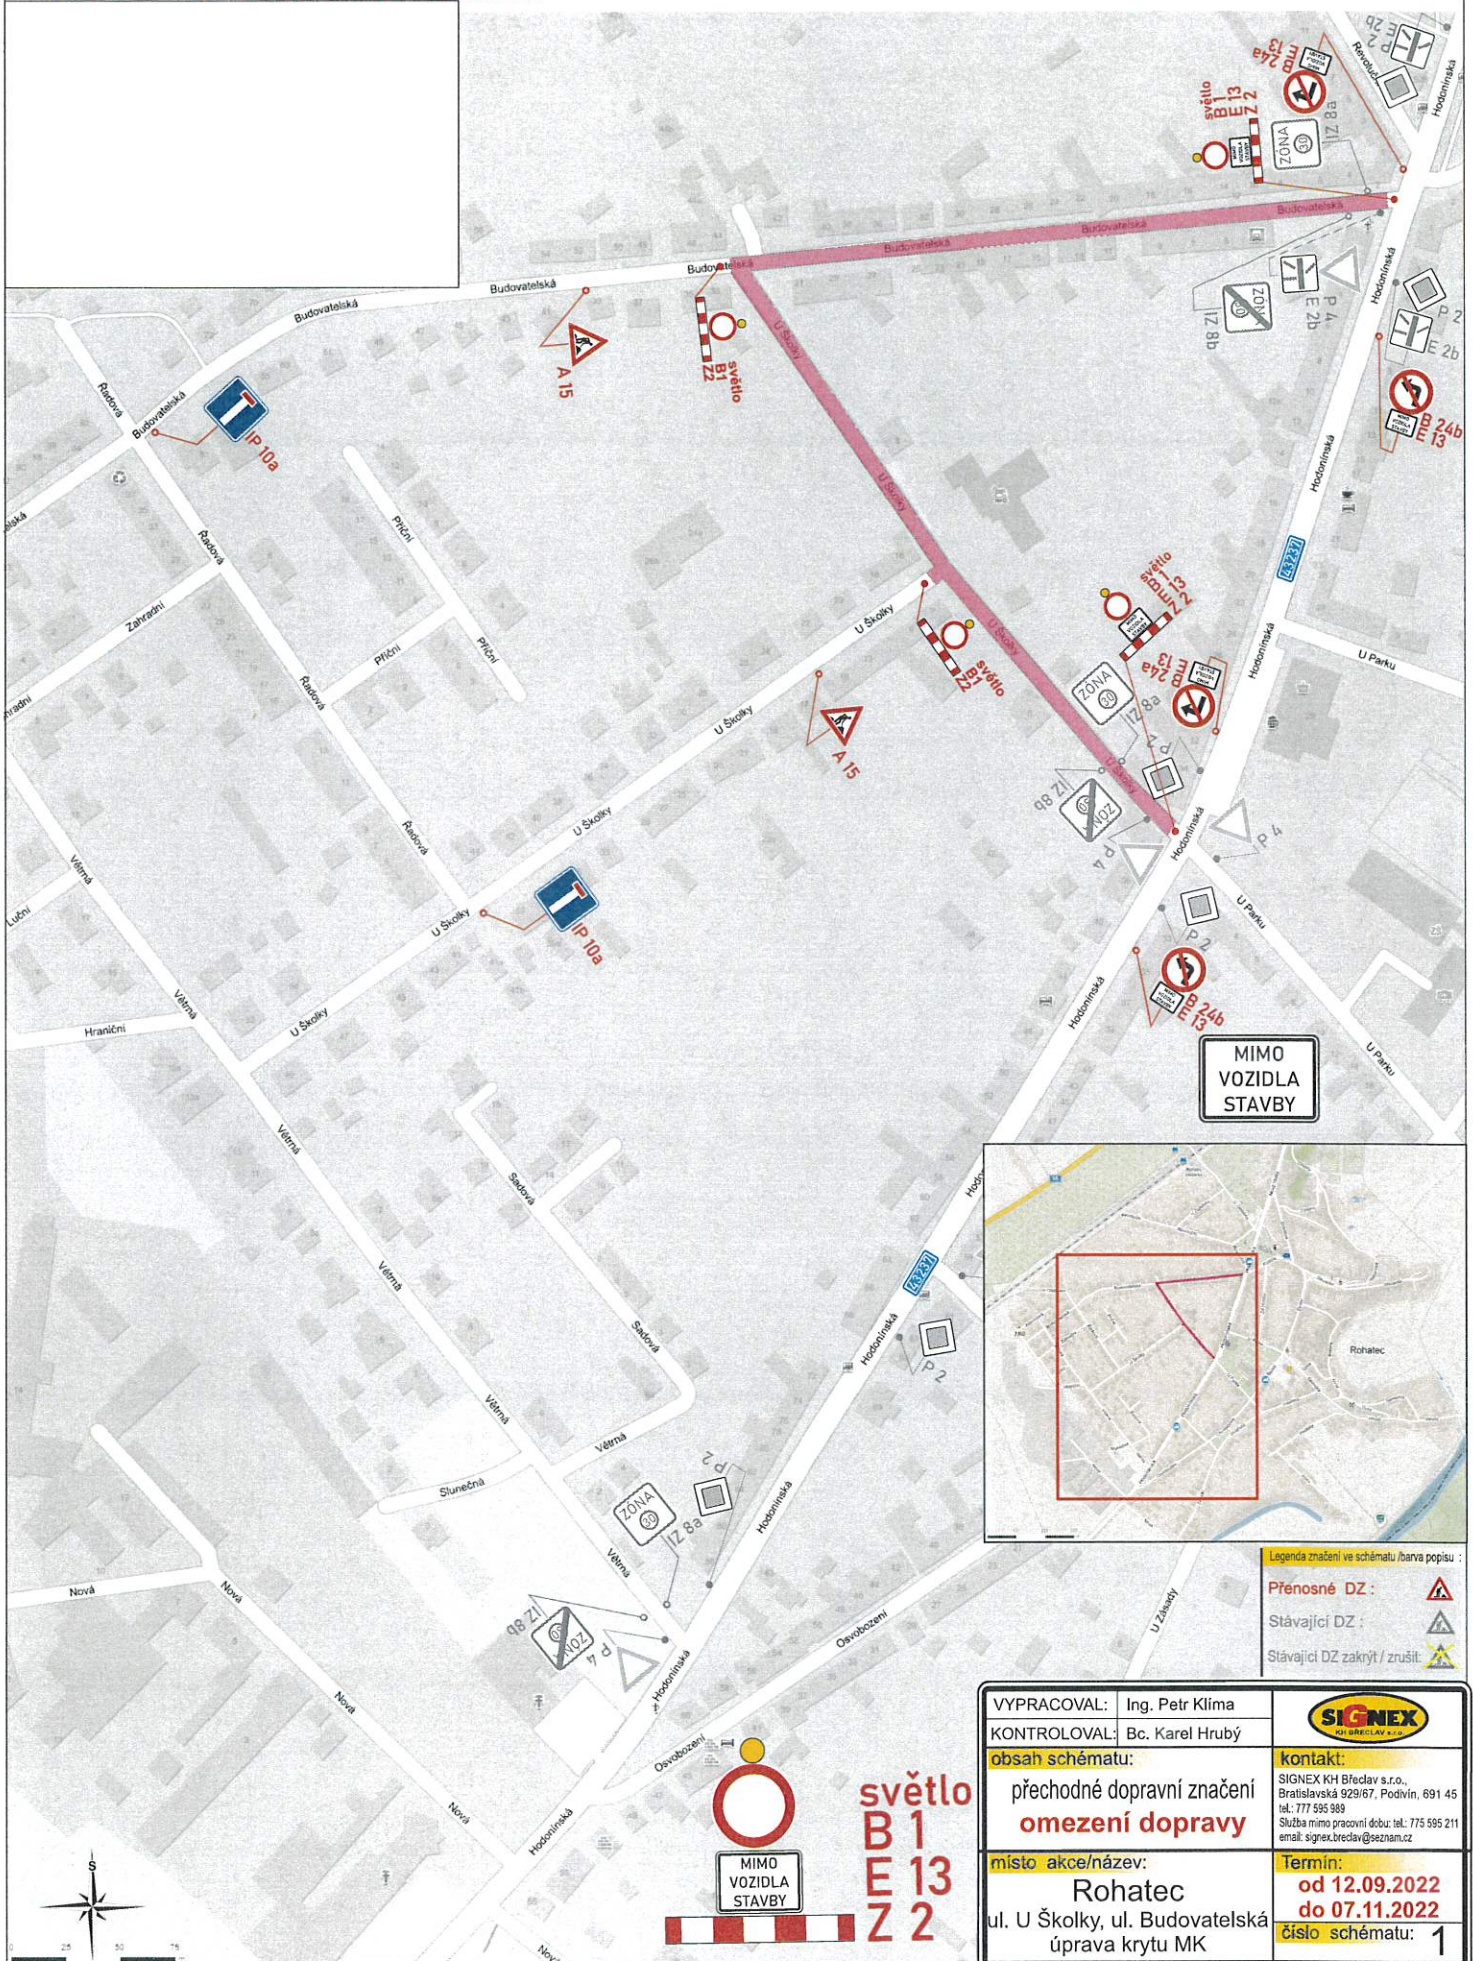

# Rohatec, úprava krytu MK - ul. U Školky II., ul. Budovatelská

## úplná uzavírka

### od 12.09. - do 07.11.2022

MIMO VOZIDLA STAVBY

Legenda značení ve schématu /barva popisu :  
 Přenosné DZ :   
 Stávající DZ :   
 Stávající DZ zakryt / zrušit :

VYPRACOVAL: Ing. Petr Klíma	
KONTROLOVAL: Bc. Karel Hrubý	
obsah schématu: přechodné dopravní značení <b>omezení dopravy</b>	kontakt: SIGNEX KH Brno s.r.o., Bratislavská 929/67, Podvín, 691 45 tel: 777 595 989 Služba mimo pracovní dobu: tel: 775 595 211 email: signex.brno@seznam.cz
místo akce/název: Rohatec ul. U Školky, ul. Budovatelská úprava krytu MK	Termín: <b>od 12.09.2022</b> <b>do 07.11.2022</b> číslo schématu: <b>1</b>

**světlo**  
**B1**  
**E13**  
**Z2**

MIMO VOZIDLA STAVBY